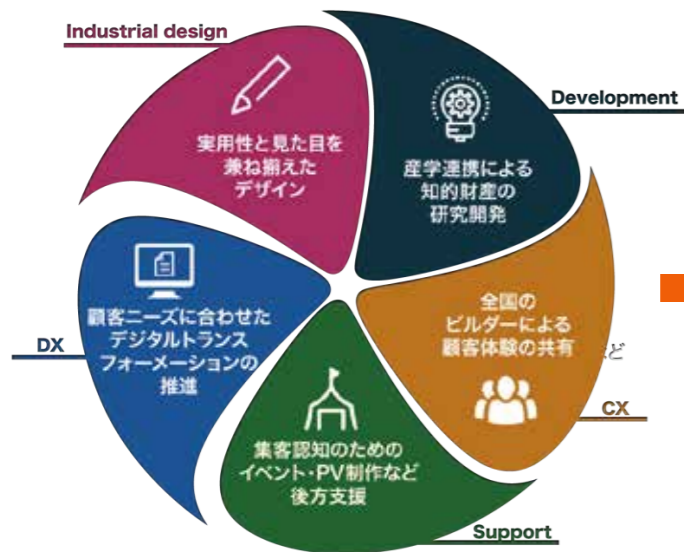

地場ビルダーの「あったらいいな♪」を創りだす

全ては『地場』の為に
全ては『住生活』のために

全国の中小企業経営者と「産学連携」で生まれた知的集団

BUILDER Labo
MUGENDAI

BUILDER Labo
MUGENDAI

地場ビルダー経営を永續させたい！

私たちが目指すところは、「地場ビルダー様の経営を永續させたい！」この一心で様々な新規性あるサービスを提供しております。

全国の地場ビルダー経営者を中心に異業種経営者とともにつくった地場ビルダーの為の組織です。

最新・最先端の戦略・戦術を地場ビルダー経営・実務へ

時代が目まぐるしく変わりゆく中、その時代にあった、人気ある住宅作品、空間づくりとは何かより笑顔になることは何かをデジタルやAIをふんだんに活用し、最先端のサービスや技術・工業製品やビジネスモデルを変革し提供できるよう、この有識者会議をとりまとめており、これによって住宅に住まわれる方がより良い暮らしとなるよう目指しております。

あなた（経営者）の悩みは、私たちの課題であり、商品です。きっと、ヒントがここにあります。